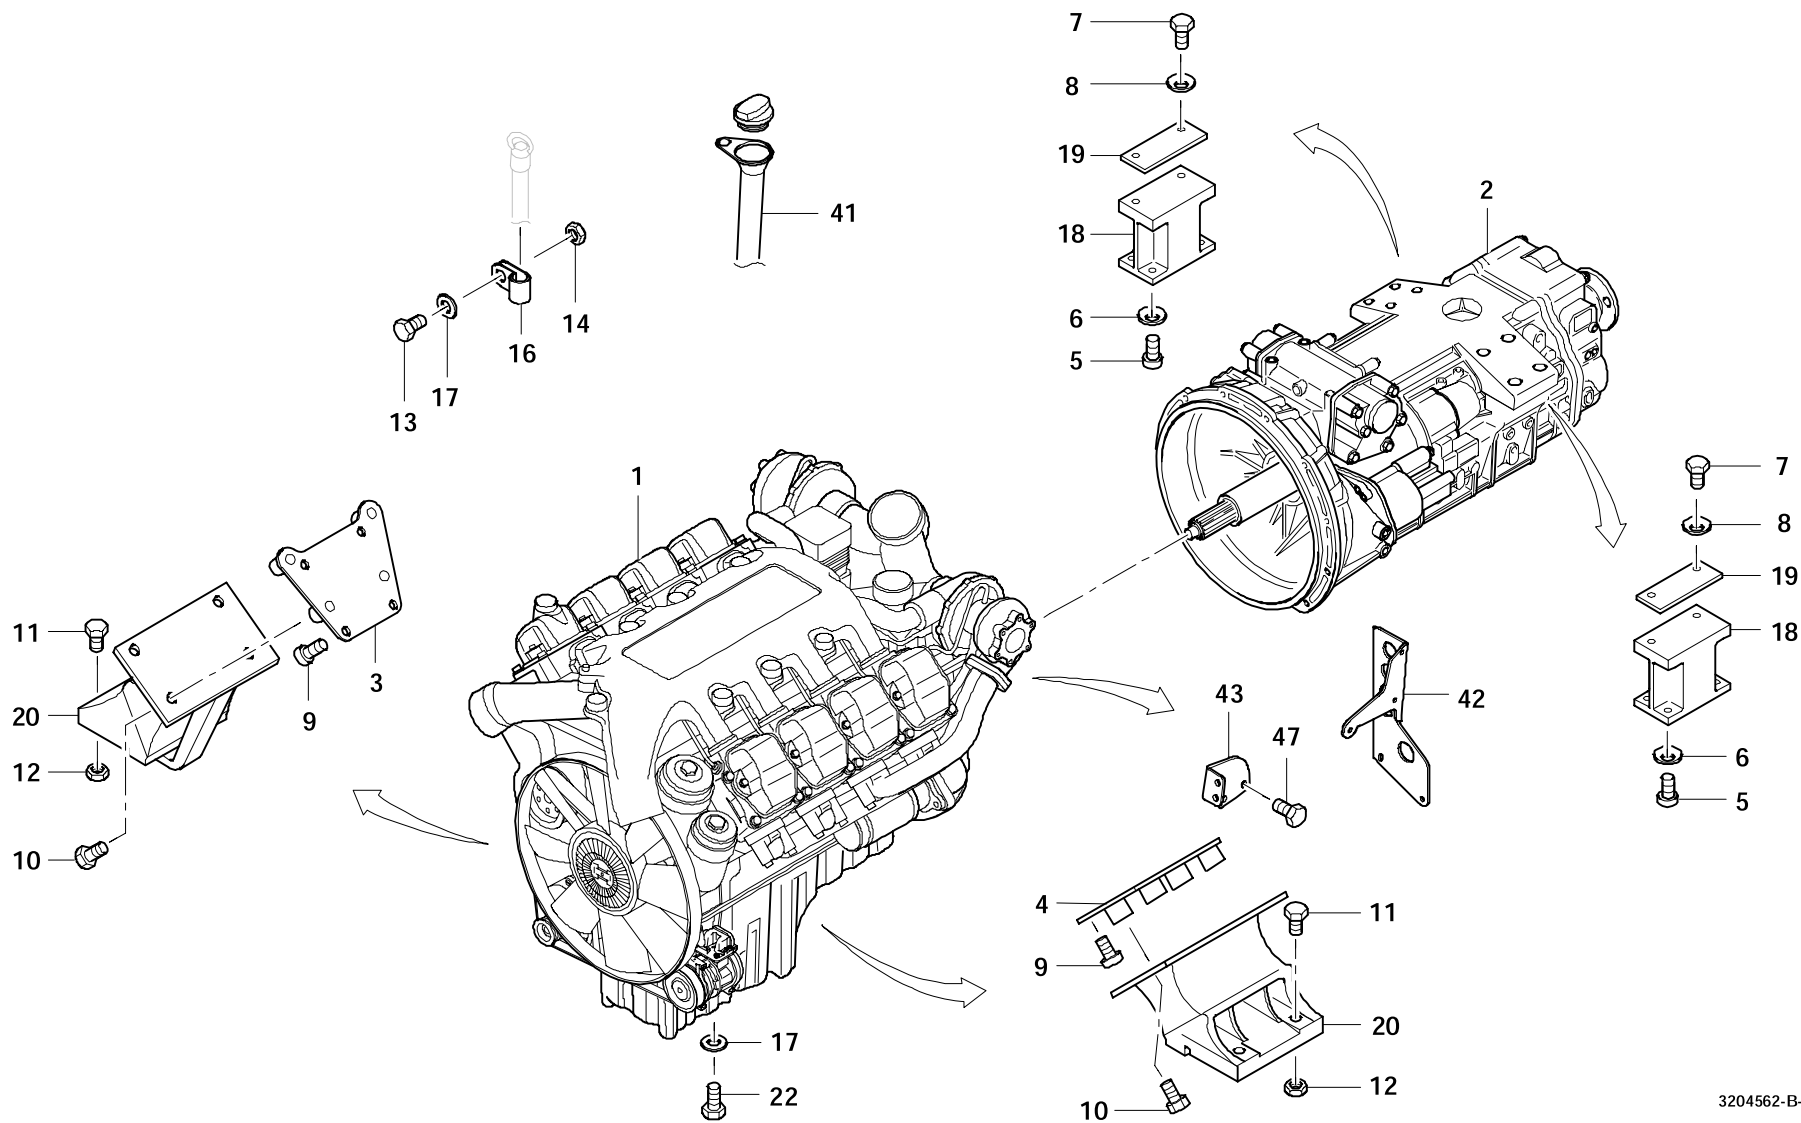

EINBAU MOTOR-GETRIEBE
ENGINE - AND GEAR ASSEMBLY

BILDTAFEL
PICTORIAL DISPLAY

03.12

3204562-ETL B

1/2

GMK 5110
BE 505
G 631

GROVE

EINBAU MOTOR-GETRIEBE
ENGINE - AND GEAR ASSEMBLY

BILDTAFEL
PICTORIAL DISPLAY

03.12

3204562-ETL B

2/2

GMK 5110
BE 505
G 631